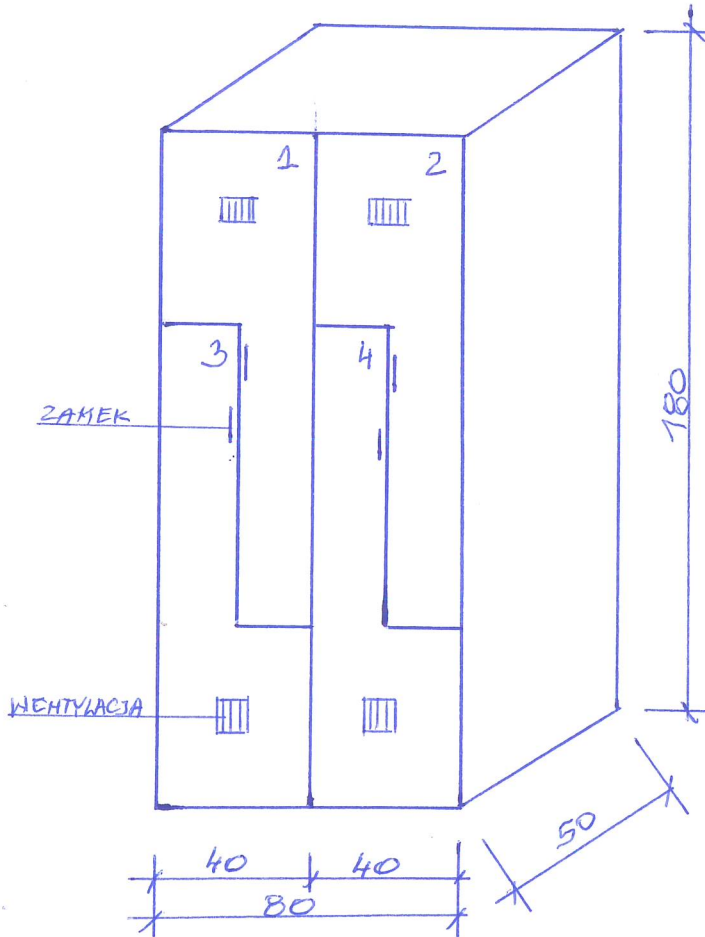

SZAFKA PROFIL 44

SZAFKA SUL 42W

SZT. 91

SZAFKA PROFIL L-2

SZAFKA SUL 41W

SZT. 16

OPRACOWAL

**Grzegorz Lewandowski**  
inżynier budownictwa lądowego  
upr. bud. § 6 ust. 1 pkt 1 i 2  
Nr 79/KL/75

## Ławka do szatni STADIUM

2000x360x430 mm

Nr art.: 23602

- Lakierowana sosna
- Rama z rur stalowych
- Mocna i wytrzymała

Długość (mm)

2000

Dostawa w ciągu 3-5 dni roboczych

Gwarancja w latach: 7

### Informacje o produkcie

Solidna ławka z siedziskiem wykonanym z listew i wzmocnianymi nogami. Mocna i wytrzymała ławka do szatni, przebieralni itp. Można ustawić zarówno przy ścianie, jak i na środku pomieszczenia. Ławkę można użytkować samodzielnie lub połączyć z półką na obuwie i wieszakiem na ubrania, tworząc kompletne rozwiązanie do przebieralni. Półka na obuwie i wieszak sprzedawane oddzielnie (patrz sekcja akcesoria).

### Specyfikacja produktu

**Wysokość siedziska:** 430 mm

**Długość:** 2000 mm

**Wysokość:** 430 mm

**Głębokość:** 360 mm

**Kolor korpusu:** Czarny

**Materiał korpusu:** Stal

**Kolor:** Sosna