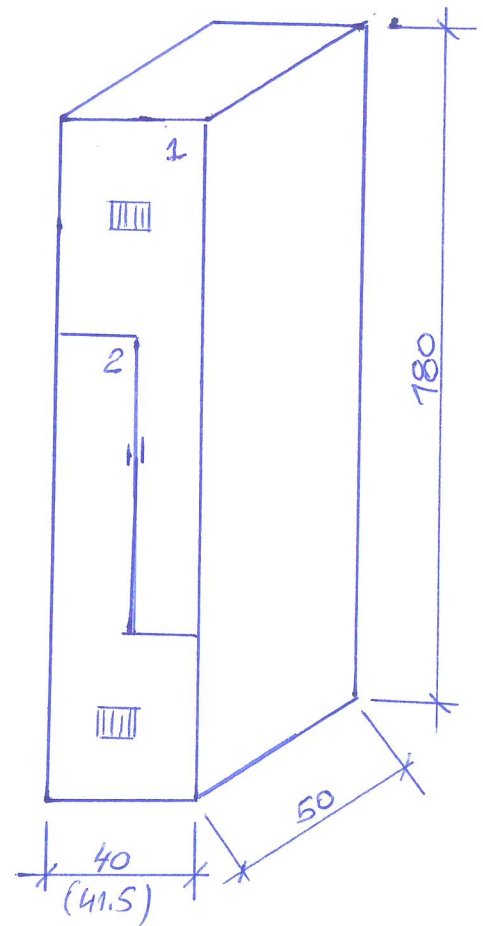

SZAFKA PROFIL 44

SZAFKA SUL 42W

SZT. 91

SZAFKA PROFIL L-2

SZAFKA SUL 41W

SZT. 16

OPRACOWAL

**Grzegorz Lewandowski**  
inżynier budownictwa lądowego  
upr. bud. § 6 ust. 1 pkt 1 i 2  
Nr 79/KL/75

## Ławka do szatni STADIUM

2000x360x430 mm

Nr art.: 23602

- Lakierowana sosna
- Rama z rur stalowych
- Mocna i wytrzymała

Długość (mm)

2000

Dostawa w ciągu 3-5 dni roboczych

Gwarancja w latach: 7

### Specyfikacja produktu

**Wysokość siedziska:** 430 mm

**Długość:** 2000 mm

**Wysokość:** 430 mm

**Głębokość:** 360 mm

**Kolor korpusu:** Czarny

**Materiał korpusu:** Stal

**Kolor:** Sosna